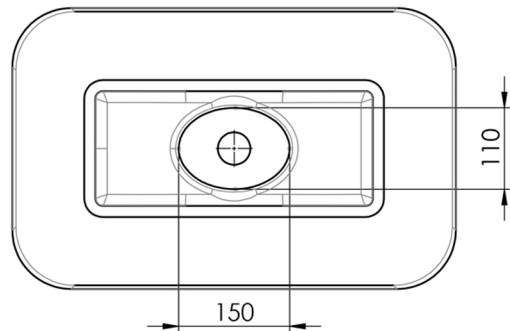

B-B

Bottom view

	Name: FABIO 60x36	
	Item NR.: 6 301 97 06 10 18	
Weight: 11 kg	Visible height: 15 cm	Scale: 1:5