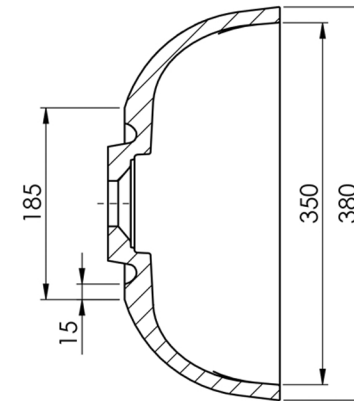

B-B

Bottom view

	Name: FABIO 60x36	
	Item NR.: 6 301 97 06 10 18	
Weight: 11 kg	Visible height: 15 cm	Scale: 1:5